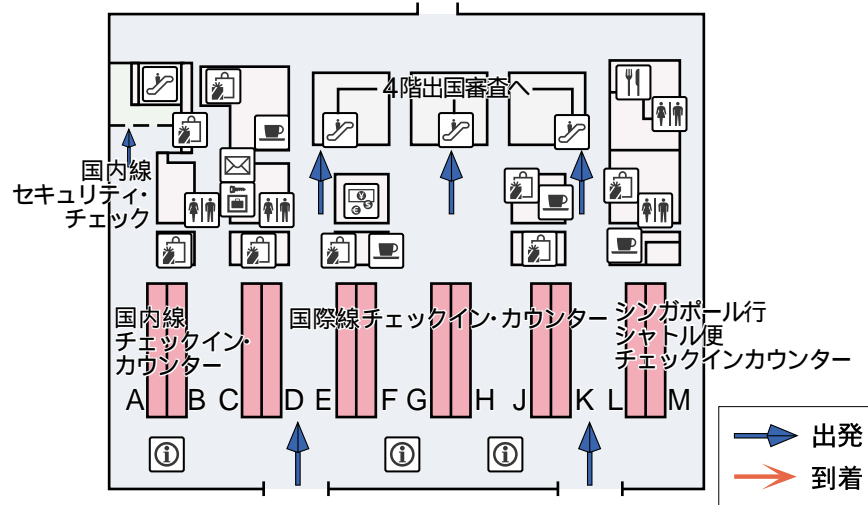

コンタクト・ピア・メインターミナル

4階 到着 / 出発

コンタクト・ピア・メインターミナル

3階 到着

メインターミナル

5階 出発

- |       |        |           |       |        |          |     |        |     |        |       |
|-------|--------|-----------|-------|--------|----------|-----|--------|-----|--------|-------|
| ① 案内所 | 両替所・銀行 | 郵便局・ポスト   | 公衆電話  | レストラン  | コーヒーショップ | バー  | DF 免税店 | 店舗  | 手荷物受取所 | ロッカー  |
| 電車    | バス     | TAXI タクシー | レンタカー | エレベーター | エスカレーター  | 乗継ぎ | トイレ    | 喫煙所 | 医務室・薬局 | P 駐車場 |