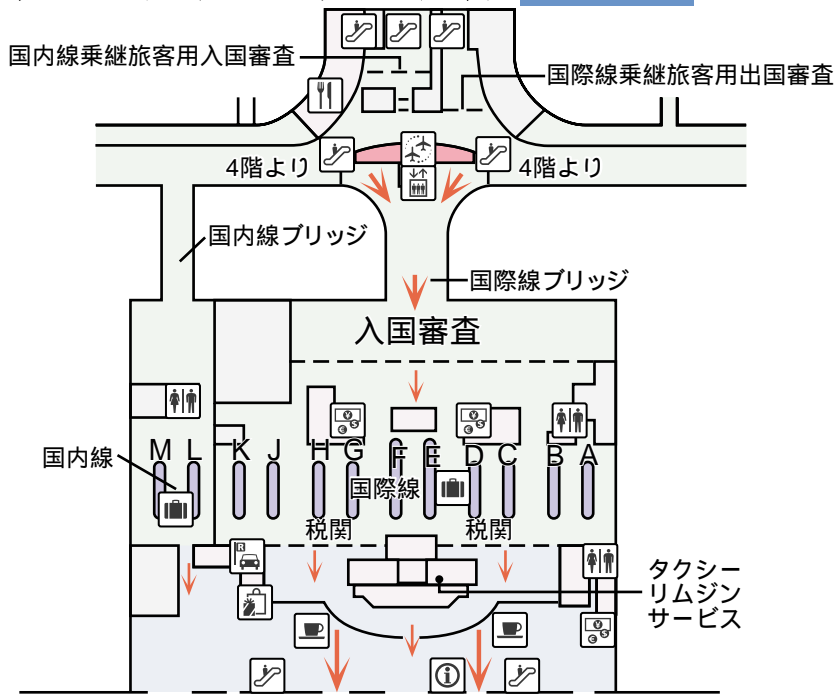

コンタクト・ピア・メインターミナル

4階 到着 / 出発

コンタクト・ピア・メインターミナル

3階 到着

メインターミナル

5階 出発

- |       |        |           |       |        |          |     |        |     |        |       |
|-------|--------|-----------|-------|--------|----------|-----|--------|-----|--------|-------|
| ① 案内所 | 両替所・銀行 | 郵便局・ポスト   | 公衆電話  | レストラン  | コーヒーショップ | バー  | DF 免税店 | 店舗  | 手荷物受取所 | ロッカー  |
| 電車    | バス     | TAXI タクシー | レンタカー | エレベーター | エスカレーター  | 乗継ぎ | トイレ    | 喫煙所 | 医務室・薬局 | P 駐車場 |