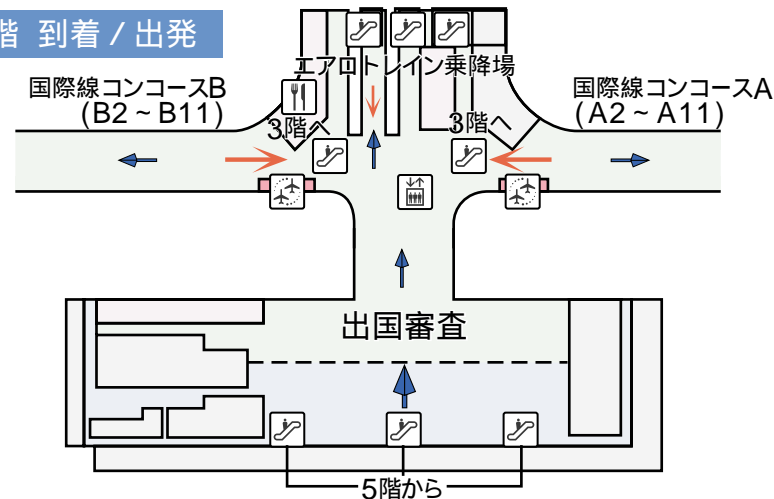

コンタクト・ピア・メインターミナル

4階 到着 / 出発

コンタクト・ピア・メインターミナル

3階 到着

メインターミナル

5階 出発

- |       |        |           |       |        |          |     |        |     |        |       |
|-------|--------|-----------|-------|--------|----------|-----|--------|-----|--------|-------|
| ① 案内所 | 両替所・銀行 | 郵便局・ポスト   | 公衆電話  | レストラン  | コーヒーショップ | バー  | DF 免税店 | 店舗  | 手荷物受取所 | ロッカー  |
| 電車    | バス     | TAXI タクシー | レンタカー | エレベーター | エスカレーター  | 乗継ぎ | トイレ    | 喫煙所 | 医務室・薬局 | P 駐車場 |