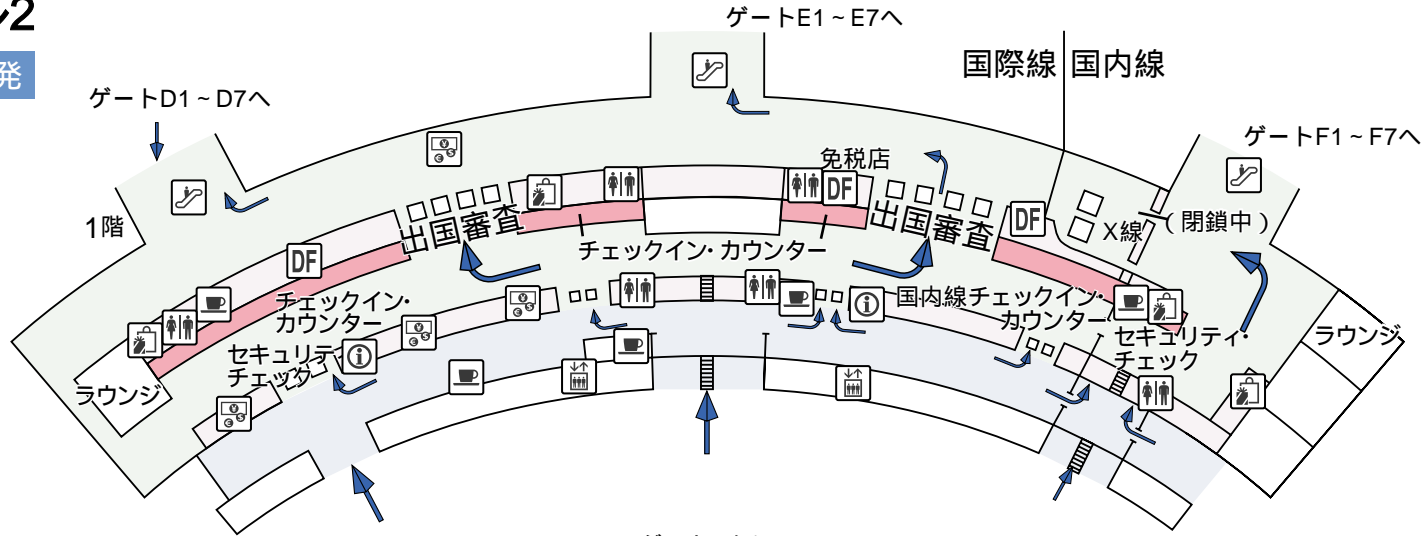

ターミナル2

2階 出発

1階 到着

- | | | | | | | | | | | |
|-----|--------|-----------|-------|--------|----------|-----|--------|-----|--------|-------|
| 案内所 | 両替所・銀行 | 郵便局・ポスト | 公衆電話 | レストラン | コーヒーショップ | バー | DF 免税店 | 店舗 | 手荷物受取所 | ロッカー |
| 電車 | バス | TAXI タクシー | レンタカー | エレベーター | エスカレーター | 乗継ぎ | トイレ | 喫煙所 | 医務室・薬局 | P 駐車場 |